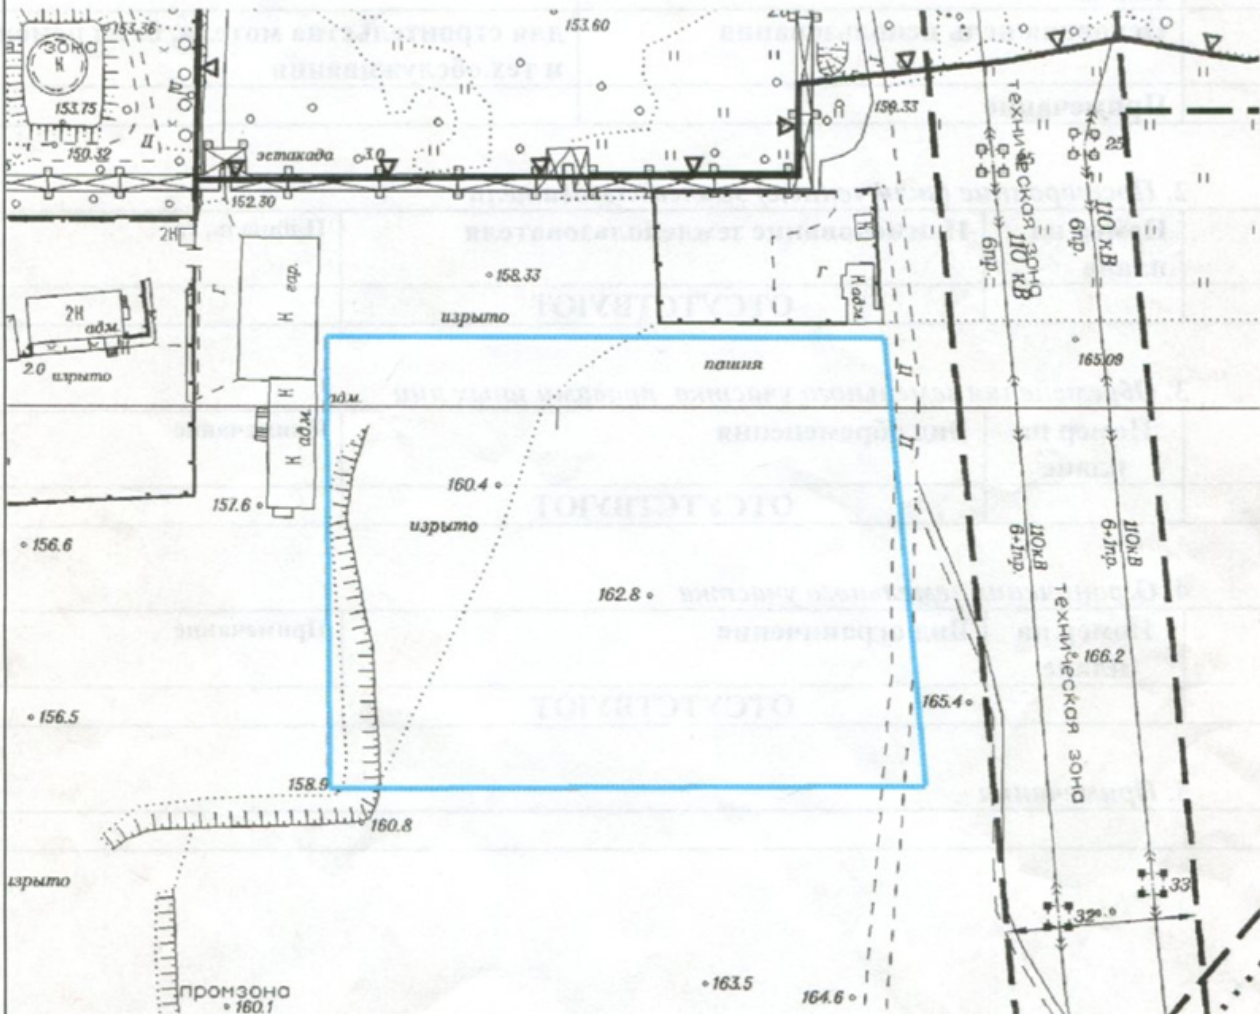

### КАДАСТРОВЫЙ ПЛАН ЗЕМЕЛЬНОГО УЧАСТКА

Экз №

Учетный номер

№ М-04-010169  
от 22.01.2002

Юго-Восточный  
административный округ  
г. Москвы

Площадь участка  
1.8000 га

План составлен на основе данных  
цифровой картографической основы  
Государственного земельного  
кадастра города Москвы с  
графической точностью М 1:2000

Масштаб  
1:2000

Кадастровый номер  
770404021039

Номенклатура  
листа плана масштаба  
1:2000 - В-III-20, В-IV-20

Условные обозначения

 - граница земельного участка

План земельного участка обязателен при государственной регистрации прав на недвижимое имущество и сделок с ним, план не является правоудостоверяющим документом.